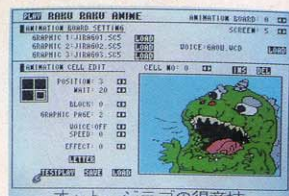

「君はアニメーターだ」

アニメを作るのは大変!と思
っているかな?とんでもない。
「らくらくアニメ」なら気分はも
うアニメーターだ。

オット、ジラコの得意技

タノシイの①。XV付属の「グラフィック
エディター」で作った絵を字幕を入れてア
ニメ表示できる。「ボイスレコーダー」で
取り込んだ音を効果音としても使える。)